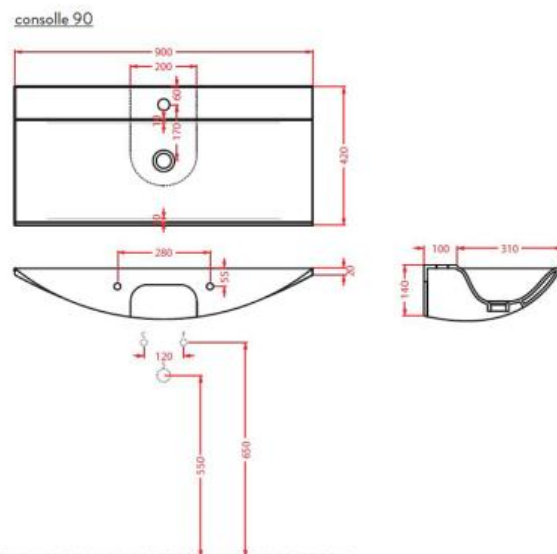

ARTCERAM The One Раковина подвесная с 1 отверстием под смеситель 90x40см matt white THL002 05 00

Характеристики

- Производитель: **ARTCERAM**
- Коллекция: **The One**
- Страна-производитель: **Италия**
- Поверхность: **матовая**
- Кол-во отверстий для смесителя: **1**
- Цвет: **matt white**
- Форма: **прямоугольная**
- Вариант: **белый матовый**
- Серия: **THL002**
- Тип: **раковина**
- Отверстие под перелив: **нет**
- Цвет производителя: **Matt White (Bianco Opaco)**

Комплектация

Актуальная и полная информация по продукту на сайте <https://san-italy.ru>