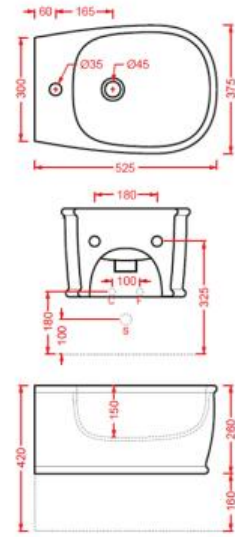

Актуальная и полная информация по продукту на сайте <https://san-italy.ru>