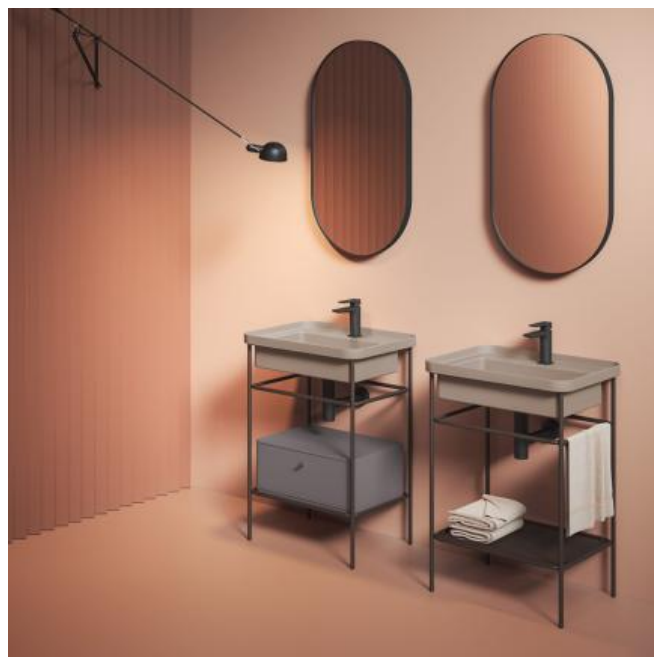

ARTCERAM Fuori scala Консоль металлическая для прямоугольной раковины 600 мока АСА056 56

Характеристики

- Производитель: **ARTCERAM**
- Коллекция: **Fuori scala**
- Страна-производитель: **Италия**
- Цвет: **мока**
- Вариант: **Мока**
- Серия: **АСА056**
- Тип: **консоль**
- Цвет производителя: **Мока (Мока)**

Комплектация