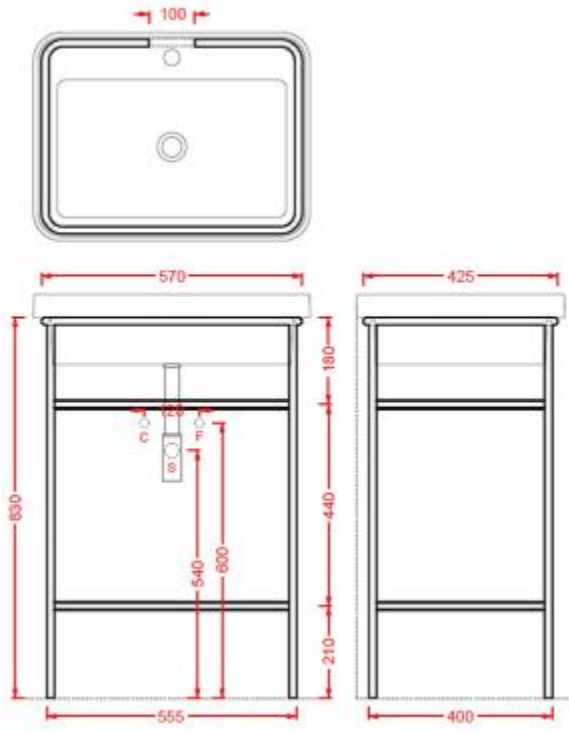

Актуальная и полная информация по продукту на сайте <https://san-italy.ru>