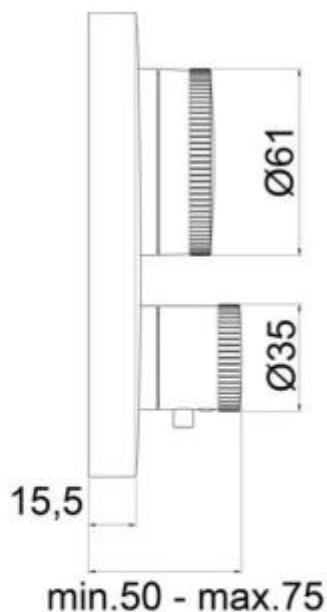

ALMAR Core Внешняя часть термостата на 3 потребителя matt black E176633.MB

Характеристики

- Производитель: **ALMAR**
- Коллекция: **Core**
- Страна-производитель: **Италия**
- Способ монтажа: **скрытый, вертикальный (на стену)**
- Стиль: **современный**
- Цвет: **matt black**
- Технологии: **T38 Push**
- Форма: **круглая**
- Тип: **смеситель**
- Термостат: **да**
- Назначение: **для душа**
- Количество выходов дивертора: **3**
- Цвет производителя: **Matt Black (Verniciato Nero)**

Комплектация