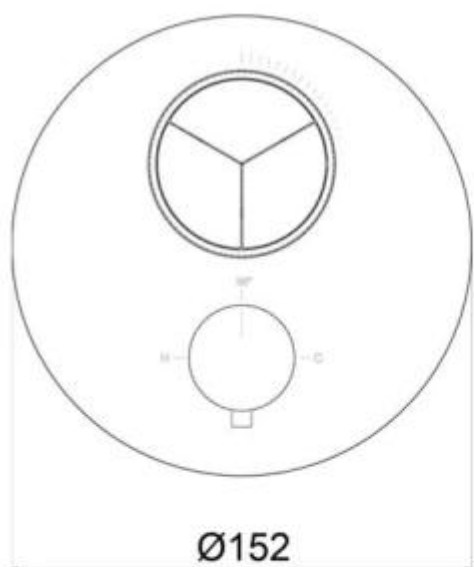

ALMAR Core Внешняя часть термостата на 3 потребителя matt black E176633.MB

Характеристики

- Производитель: **ALMAR**
- Коллекция: **Core**
- Страна-производитель: **Италия**
- Способ монтажа: **скрытый, вертикальный (на стену)**
- Стиль: **современный**
- Цвет: **matt black**
- Технологии: **T38 Push**
- Форма: **круглая**
- Тип: **смеситель**
- Термостат: **да**
- Назначение: **для душа**
- Количество выходов дивертора: **3**
- Цвет производителя: **Matt Black (Verniciato Nero)**

Комплектация