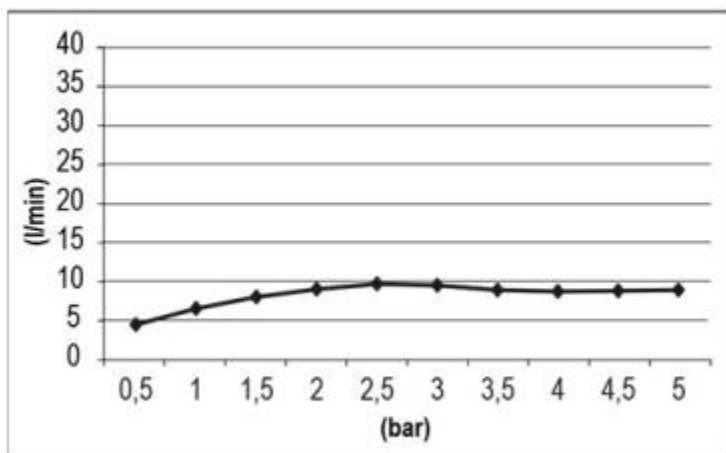

Тип струи

Актуальная и полная информация по продукту на сайте <https://san-italy.ru>