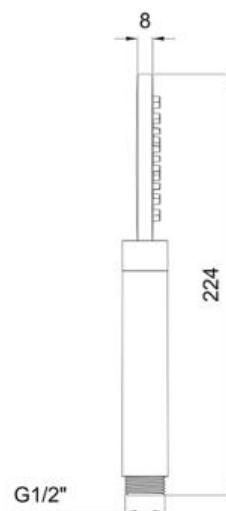

ALMAR Posh Ручной душ nickel brushed E082108.NB

Характеристики

- Производитель: **ALMAR**
- Коллекция: **Posh**
- Страна-производитель: **Италия**
- Стиль: **современный**
- Цвет: **nickel brushed**
- Тип струи: **Rain**
- Форма: **круглая**
- Тип: **ручной душ**
- Назначение: **для ванны, для душа**
- Количество выходов дивертора: **нет**
- Цвет производителя: **Nickel Brushed (Nichel Spazzolato)**

Комплектация