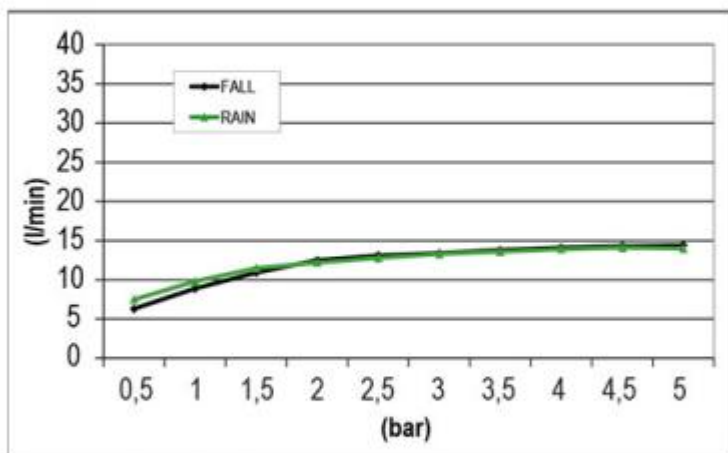

Тип струи

Актуальная и полная информация по продукту на сайте <https://san-italy.ru>