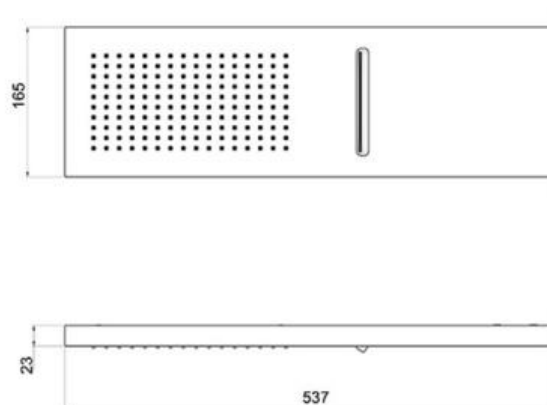

ALMAR SMART DUAL Верхний душ настенный 537x165 мм с 2 режимами supermirror stainless steel E044199.MS

Характеристики

- Производитель: **ALMAR**
- Коллекция: **SMART DUAL**
- Страна-производитель: **Италия**
- Размер душевого диска (мм): **537, 165**
- Способ монтажа: **вертикальный (на стену)**
- Стиль: **современный**
- Цвет: **supermirror stainless steel**
- Тип струи: **Rain, Cascade**
- Форма: **прямоугольная**
- Тип: **верхний душ**
- Назначение: **для душа**
- Количество выходов дивертора: **2**
- Цвет производителя: **Supermirror Stainless Steel (Acciaio Supermirror)**

Комплектация