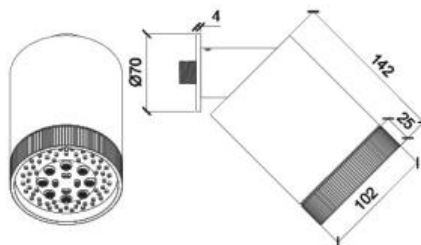

ALMAR Beam Мультифункциональный настенный душ с 3 типами струи chrome E044286.CR

Характеристики

- Производитель: **ALMAR**
- Коллекция: **Beam**
- Страна-производитель: **Италия**
- Размер душевого диска (мм): **100**
- Способ монтажа: **вертикальный (на стену)**
- Стиль: **современный**
- Цвет: **chrome**
- Тип струи: **Rain, Massage, Airstream**
- Форма: **круглая**
- Тип: **верхний душ**
- Назначение: **для душа**
- Количество выходов дивертора: **1**
- Цвет производителя: **Chrome (Cromo)**

Комплектация