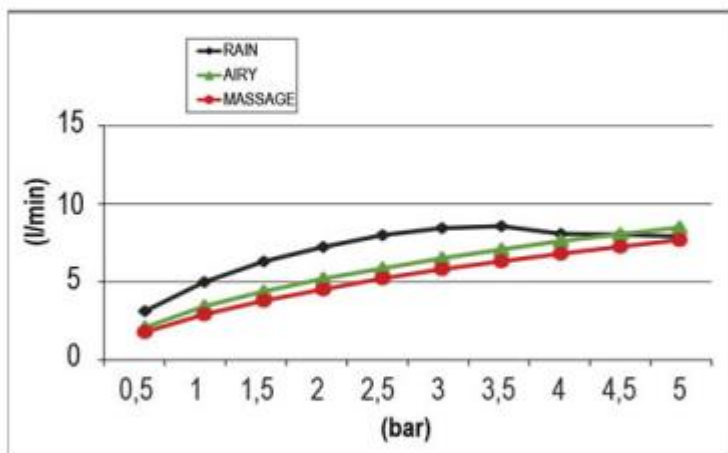

Тип струи

Актуальная и полная информация по продукту на сайте <https://san-italy.ru>