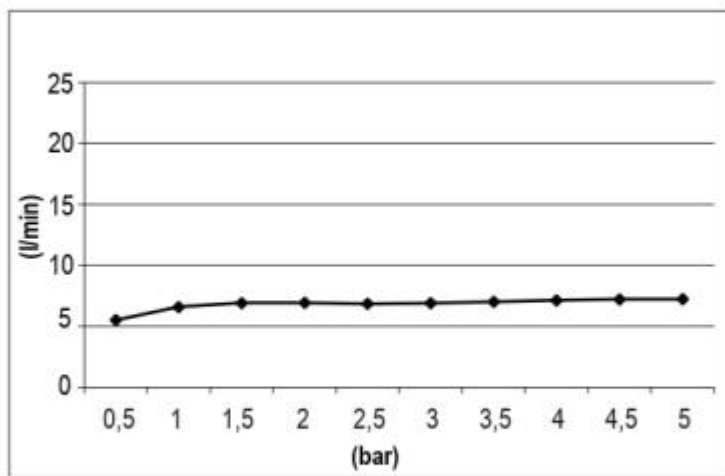

Тип струи

Актуальная и полная информация по продукту на сайте <https://san-italy.ru>