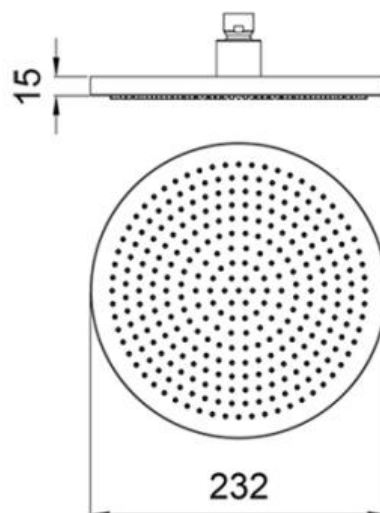

ALMAR Velvet Верхний душ 232x232 без держателя с функцией Velvet Rain chrome E044292.CR

Характеристики

- Производитель: **ALMAR**
- Коллекция: **Velvet**
- Страна-производитель: **Италия**
- Материал: **латунь**
- Размер душевого диска (мм): **232**
- Способ монтажа: **вертикальный (на стену)**
- Стиль: **современный**
- Цвет: **chrome**
- Тип струи: **Velvet Rain**
- Форма: **круглая**
- Тип: **верхний душ**
- Размеры: **230x230**
- Назначение: **для душа**
- Основной цвет: **черный**
- Количество выходов дивертора: **1**
- Цвет производителя: **Chrome (Cromo)**

Комплектация