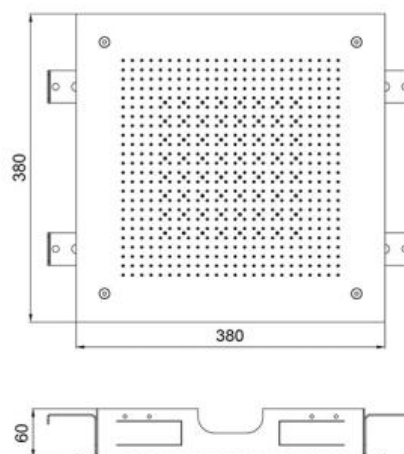

ALMAR Velvet Встраиваемый двухрежимный потолочный душ 380x380 с обычной струей и системой Velvet Rain pvd brushed high brass E044282.HB

Характеристики

- Производитель: **ALMAR**
- Коллекция: **Velvet**
- Страна-производитель: **Италия**
- Размер душевого диска (мм): **380**
- Способ монтажа: **вертикальный (на стену)**
- Стиль: **современный**
- Цвет: **pvd brushed high brass**
- Тип струи: **Velvet Rain, Intense Rain**
- Форма: **квадратная**
- Тип: **верхний душ**
- Назначение: **для душа**
- Количество выходов дивертора: **2**
- Цвет производителя: **PVD Brushed High Brass (PVD Spazzolato High Brass)**

Комплектация