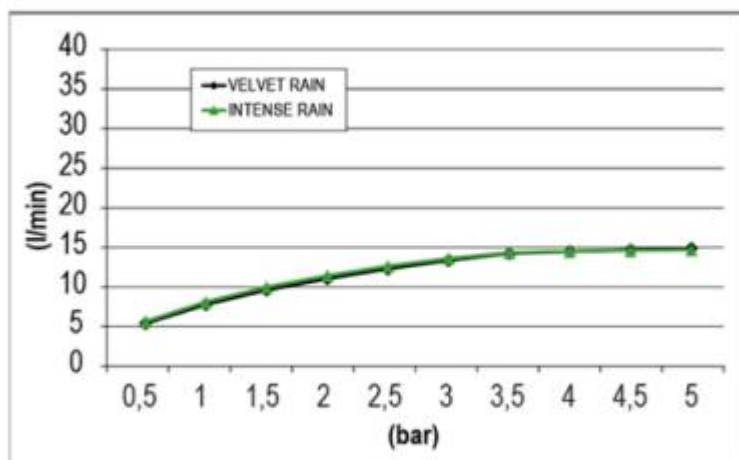

Тип струи

Актуальная и полная информация по продукту на сайте <https://san-italy.ru>