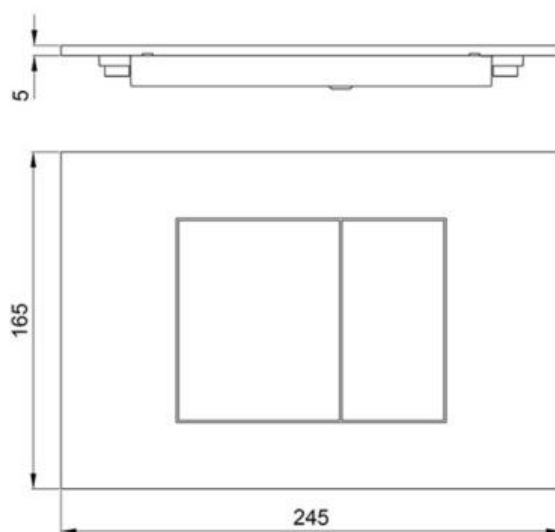

Актуальная и полная информация по продукту на сайте <https://san-italy.ru>