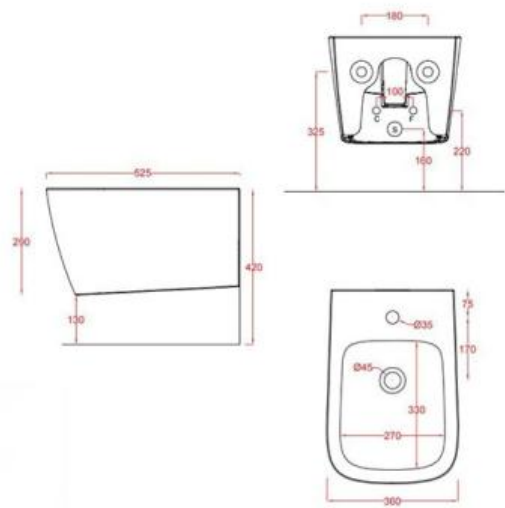

Актуальная и полная информация по продукту на сайте <https://san-italy.ru>