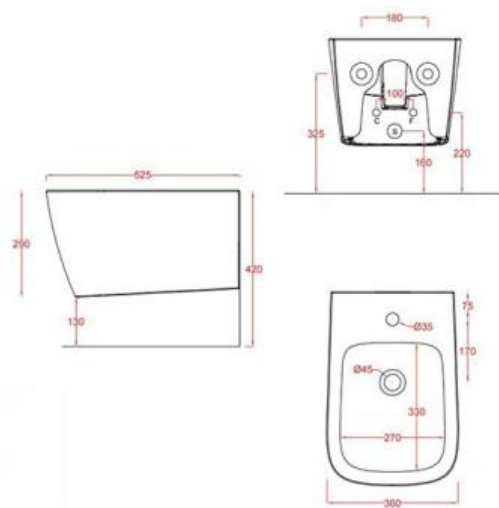

Актуальная и полная информация по продукту на сайте <https://san-italy.ru>