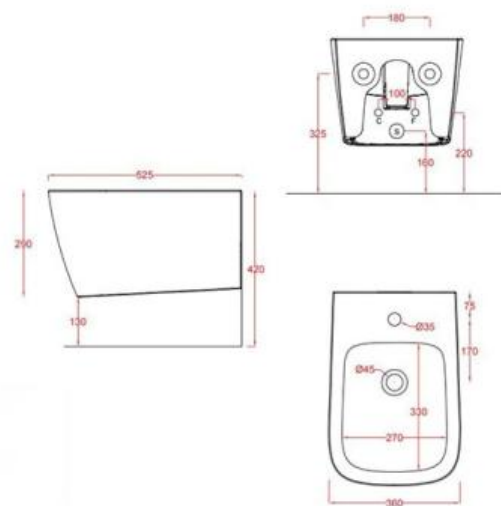

Актуальная и полная информация по продукту на сайте <https://san-italy.ru>