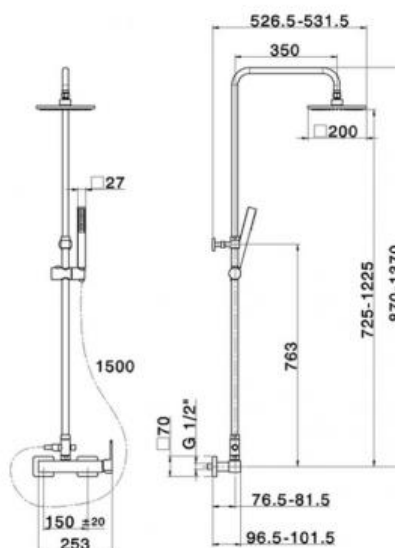

CISAL Roadster Настенная душевая система 870/1370h chrome RR00402021

Характеристики

- Производитель: **CISAL**
- Коллекция: **Roadster**
- Страна-производитель: **Италия**
- Способ монтажа: **вертикальный (на стену)**
- Способ управления: **однорычажный**
- Вид излива: **неповоротный**
- Цвет: **chrome**
- Вариант: **хром**
- Тип: **душевая система**
- Цвет производителя: **Chrome (Cromo)**

Комплектация

Актуальная и полная информация по продукту на сайте <https://san-italy.ru>