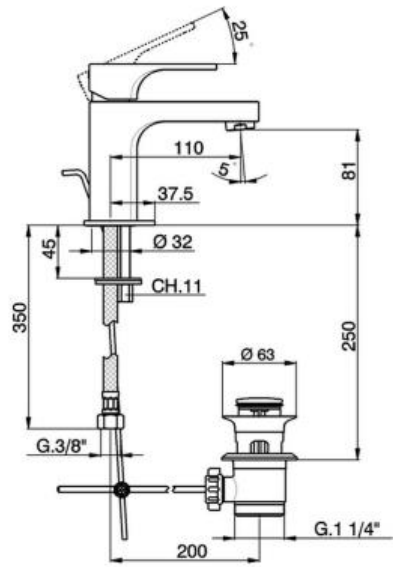

Актуальная и полная информация по продукту на сайте <https://san-italy.ru>