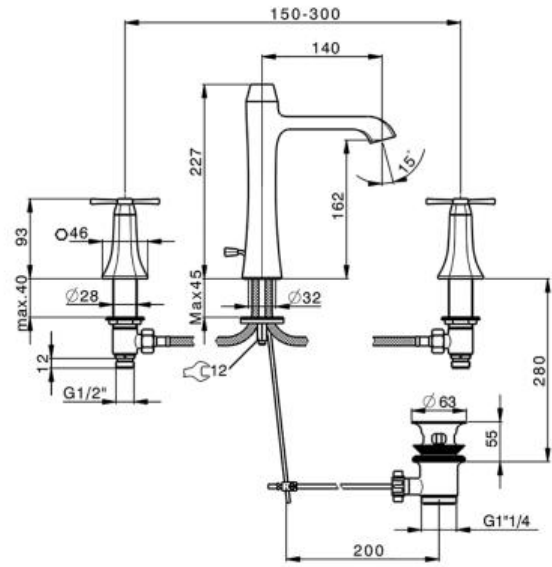

Актуальная и полная информация по продукту на сайте <https://san-italy.ru>