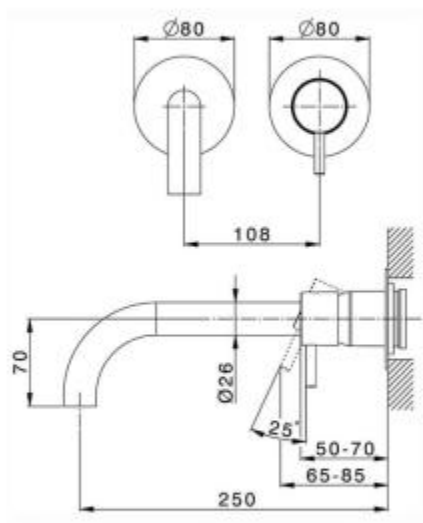

Актуальная и полная информация по продукту на сайте <https://san-italy.ru>