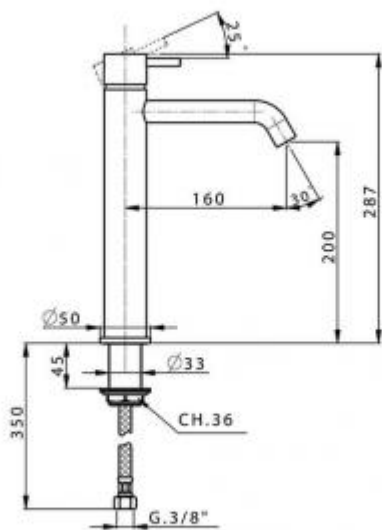

CISAL Nuova Less Смеситель на раковину высокий 200 мм matt black LN00354040

Характеристики

Комплектация

- Производитель: **CISAL**
- Коллекция: **Nuova Less**
- Страна-производитель: **Италия**
- Кол-во отверстий в месте установки: **1**
- Способ монтажа: **горизонтальный (на раковину/столешницу)**
- Способ управления: **однорычажный**
- Вид излива: **неповоротный**
- Цвет: **matt black**
- Длина излива, мм: **160**
- Вариант: **черный матовый**
- Тип: **смеситель**
- Назначение: **для раковины**
- Цвет производителя: **Matt Black (Nero Opaco)**