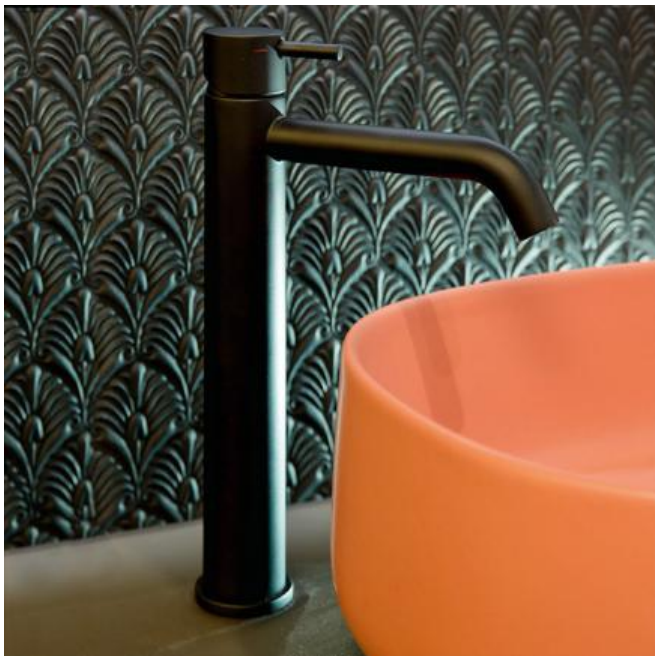

CISAL Nuova Less Смеситель на раковину высокий 200 мм matt black LN00354040

Характеристики

Комплектация

- Производитель: **CISAL**
- Коллекция: **Nuova Less**
- Страна-производитель: **Италия**
- Кол-во отверстий в месте установки: **1**
- Способ монтажа: **горизонтальный (на раковину/столешницу)**
- Способ управления: **однорычажный**
- Вид излива: **неповоротный**
- Цвет: **matt black**
- Длина излива, мм: **160**
- Вариант: **черный матовый**
- Тип: **смеситель**
- Назначение: **для раковины**
- Цвет производителя: **Matt Black (Nero Opaco)**