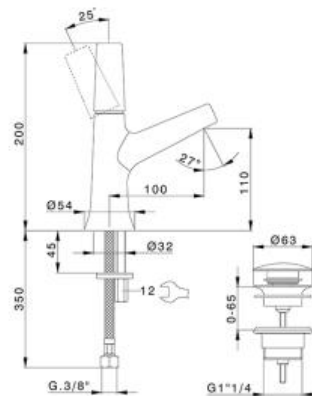

CISAL Vita Однорычажный смеситель для умывальника chrome VI00051421

Характеристики

- Производитель: **CISAL**
- Коллекция: **Vita**
- Страна-производитель: **Италия**
- Способ монтажа: **горизонтальный (на раковину/столешницу)**
- Способ управления: **однорычажный**
- Вид излива: **неповоротный**
- Цвет: **chrome**
- Вариант: **хром**
- Тип: **смеситель**
- Назначение: **для раковины**
- Цвет производителя: **Chrome (Cromo)**

Комплектация