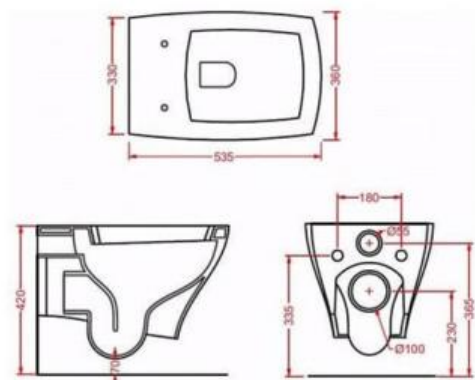

ARTCERAM Jazz Унитаз подвесной 36x53.5 см matt white JZV001 05 00

Характеристики

Комплектация

- Производитель: **ARTCERAM**
- Коллекция: **Jazz**
- Страна-производитель: **Италия**
- Материал: **санфаянс**
- Способ монтажа: **подвесной**
- Цвет: **matt white**
- Высота, мм: **350**
- Ширина, мм: **360**
- Форма: **прямоугольная**
- Вариант: **белый матовый**
- Серия: **JZV001**
- Тип: **унитаз**
- Выпуск: **горизонтальный**
- Установка бачка: **скрытая**
- С SoftClose: **нет**
- Длина, мм: **535**
- Цвет производителя: **Matt White (Bianco Opaco)**
- Вес, кг: **23**