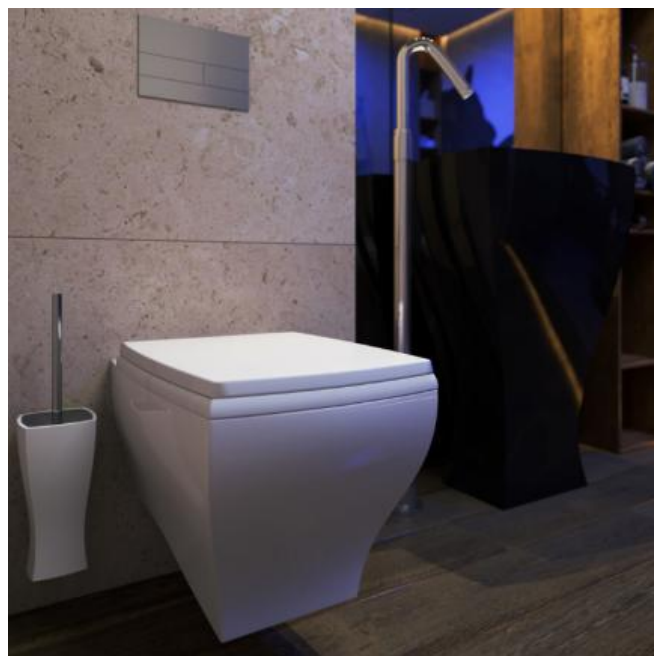

ARTCERAM Jazz Унитаз подвесной 36x53.5 см matt white JZV001 05 00

Характеристики

Комплектация

- Производитель: **ARTCERAM**
- Коллекция: **Jazz**
- Страна-производитель: **Италия**
- Материал: **санфаянс**
- Способ монтажа: **подвесной**
- Цвет: **matt white**
- Высота, мм: **350**
- Ширина, мм: **360**
- Форма: **прямоугольная**
- Вариант: **белый матовый**
- Серия: **JZV001**
- Тип: **унитаз**
- Выпуск: **горизонтальный**
- Установка бачка: **скрытая**
- С SoftClose: **нет**
- Длина, мм: **535**
- Цвет производителя: **Matt White (Bianco Opaco)**
- Вес, кг: **23**