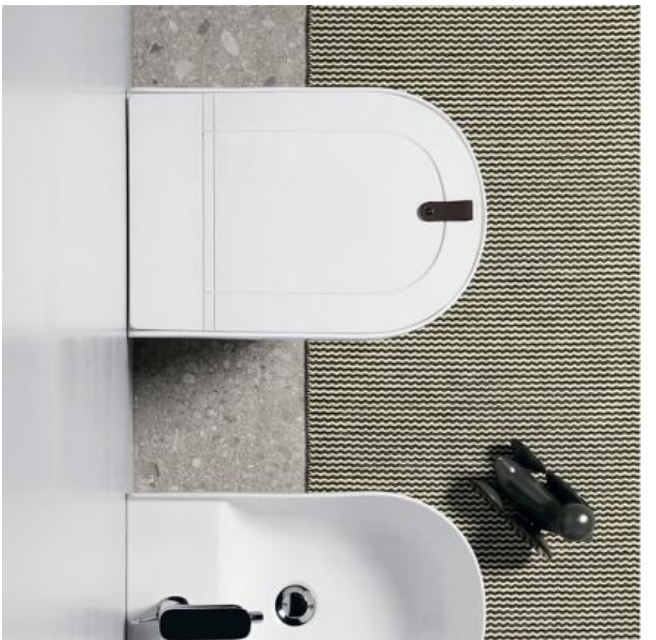

## ARTCERAM The One Унитаз подвесной 35x52 см glossy black THV001 03 00

### Характеристики

- Производитель: **ARTCERAM**
- Коллекция: **The One**
- Страна-производитель: **Италия**
- Материал: **санфаянс**
- Способ монтажа: **подвесной**
- Цвет: **glossy black**
- Высота, мм: **370**
- Ширина, мм: **350**
- Форма: **овальная**
- Вариант: **черный**
- Серия: **THV001**
- Тип: **унитаз**
- Выпуск: **горизонтальный**
- Установка бачка: **скрытая**
- С SoftClose: **нет**
- Длина, мм: **520**
- Цвет производителя: **Glossy Black (Nero Lucido)**
- Вес, кг: **20**

### Комплектация

**the.artceram**

**THE ONE | THV001**

Vaso sospeso 52\*35\*37  
Wall hung wc 52\*35\*37

PESO/WEIGHT: **KG 20**

Актуальная и полная информация по продукту на сайте <https://san-italy.ru>