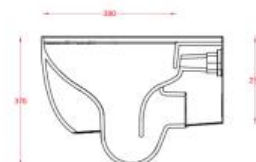

### Характеристики

- Производитель: **ARTCERAM**
- Коллекция: **The One**
- Страна-производитель: **Италия**
- Материал: **санфаянс**
- Способ монтажа: **подвесной**
- Цвет: **glossy black**
- Высота, мм: **370**
- Ширина, мм: **350**
- Форма: **овальная**
- Вариант: **черный**
- Серия: **THV001**
- Тип: **унитаз**
- Выпуск: **горизонтальный**
- Установка бачка: **скрытая**
- С SoftClose: **нет**
- Длина, мм: **520**
- Цвет производителя: **Glossy Black (Nero Lucido)**
- Вес, кг: **20**

### Комплектация

**the.artceram**

**THE ONE | THV001**

Vaso sospeso 52\*35\*37  
Wall hung wc 52\*35\*37

PESO/WEIGHT: **KG 20**

Актуальная и полная информация по продукту на сайте <https://san-italy.ru>