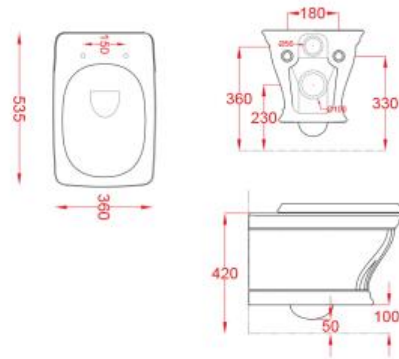

ARTCERAM Civitas Унитаз подвесной 36x53.5см pink CIV001 33 00

Характеристики

- Производитель: **ARTCERAM**
- Коллекция: **Civitas**
- Страна-производитель: **Италия**
- Материал: **санфаянс**
- Способ монтажа: **подвесной**
- Цвет: **pink**
- Высота, мм: **370**
- Ширина, мм: **360**
- Форма: **прямоугольная**
- Особенности: **антивсплеск**
- Вариант: **розовый**
- Серия: **CIV001**
- Тип: **унитаз**
- Выпуск: **горизонтальный**
- Установка бачка: **скрытая**
- С SoftClose: **нет**
- Длина, мм: **535**
- Цвет производителя: **Pink (Rosa)**
- Вес, кг: **23**

Комплектация

the.artceram

CIVITAS | CIV001

Vaso completo 535*360*370
Wash - hung w/o 535*360*370
Peso: KG 23
Weight: KG 23

Актуальная и полная информация по продукту на сайте <https://san-italy.ru>