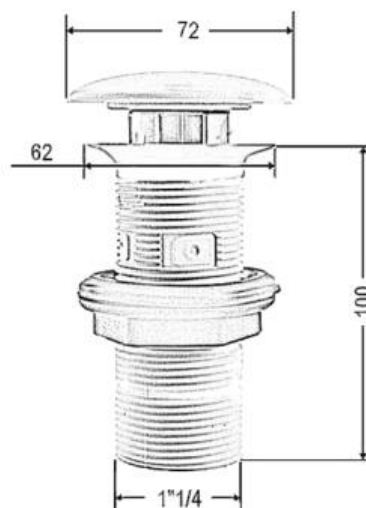

ARTCERAM Донный клапан с керамической крышкой red coral ACA038 14 00

Характеристики

- Производитель: **ARTCERAM**
- Страна-производитель: **Италия**
- Цвет: **red coral**
- Вариант: **rosso corallo**
- Серия: **ACA038**
- Тип: **донный клапан**
- Цвет производителя: **Red Coral (Rosso Corallo)**

Комплектация

Актуальная и полная информация по продукту на сайте <https://san-italy.ru>