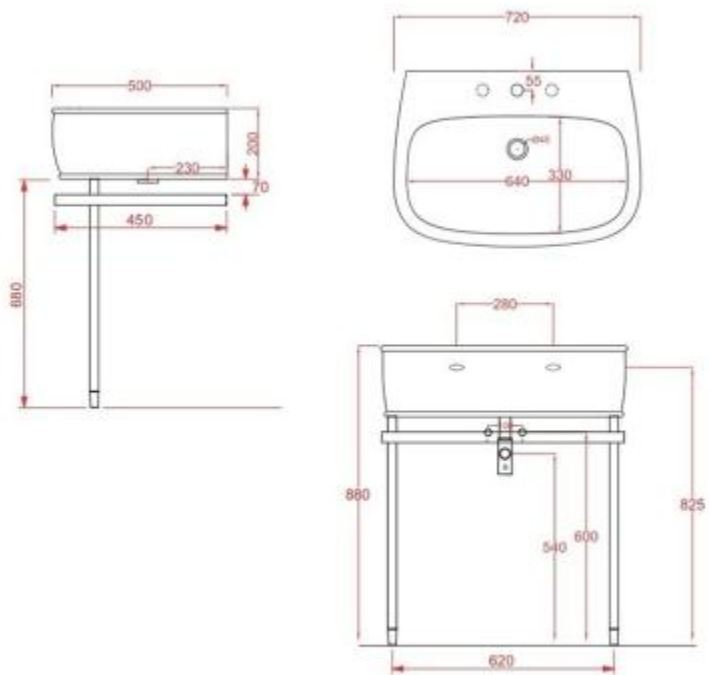

Актуальная и полная информация по продукту на сайте <https://san-italy.ru>