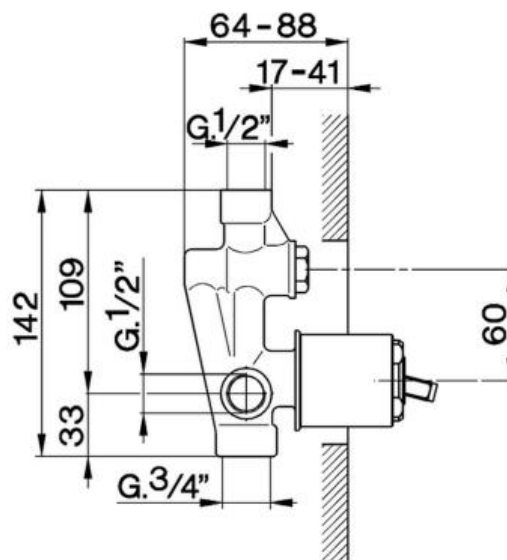

CISAL Arcana Royal Внутренняя часть встроенного смесителя на ванну/душ ZA00221004

Характеристики

- Производитель: **CISAL**
- Коллекция: **Arcana Royal**
- Страна-производитель: **Италия**
- Тип: **скрытая часть**

Комплектация

Актуальная и полная информация по продукту на сайте <https://san-italy.ru>